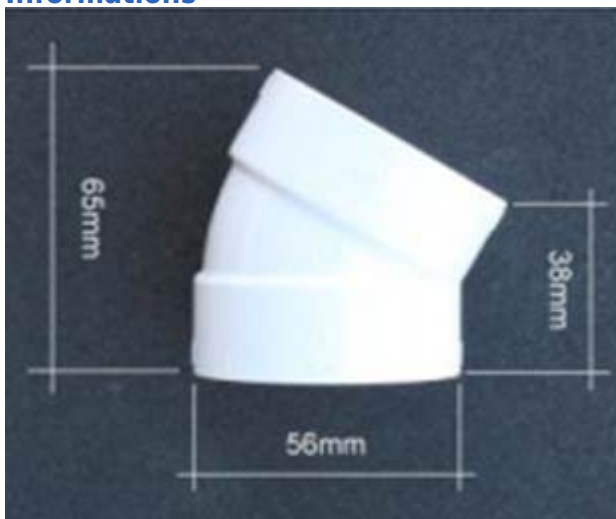

Informations

Spécifications techniques
Ce que comprend ce kit

Options disponibles