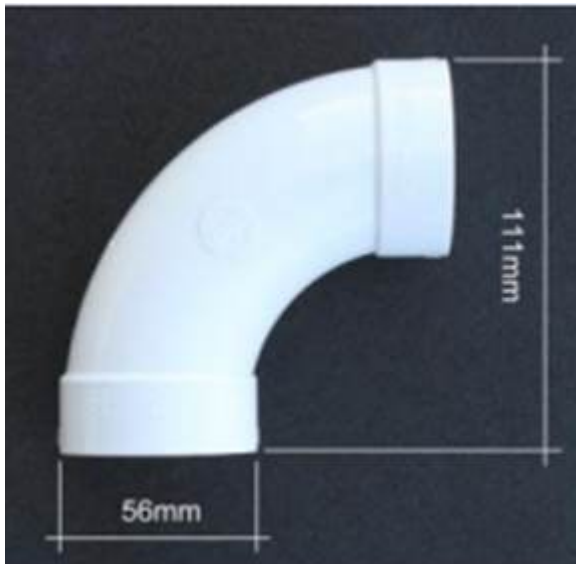

Informations

Spécifications techniques Ce que comprend ce kit

Options disponibles