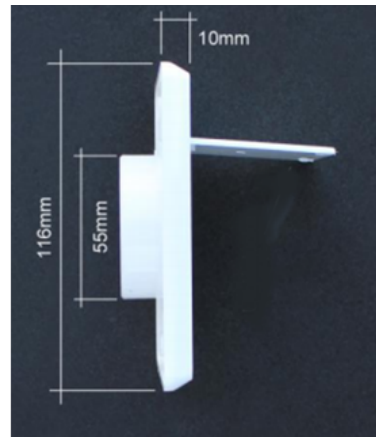

Sortie extérieure

ref. TUY-52

Sortie extérieure pour système d'aspiration centralisée Husky

En PVC blanc

Dimensions : 12 x 9 cm

Fabriqué aux normes rigoureuses ASTM F2158

Informations

Spécifications techniques
Ce que comprend ce kit