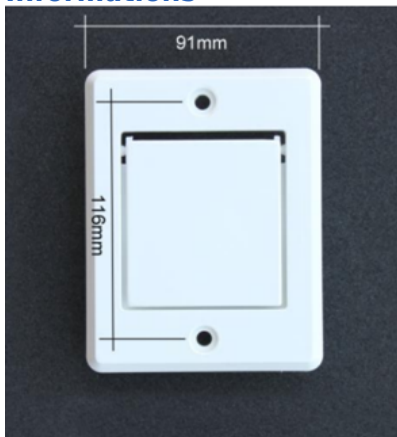

Sortie extérieure

ref. TUY-52

Sortie extérieure pour système d'aspiration centralisée Husky

En PVC blanc

Dimensions : 12 x 9 cm

Fabriqué aux normes rigoureuses ASTM F2158

Informations

Spécifications techniques
Ce que comprend ce kit