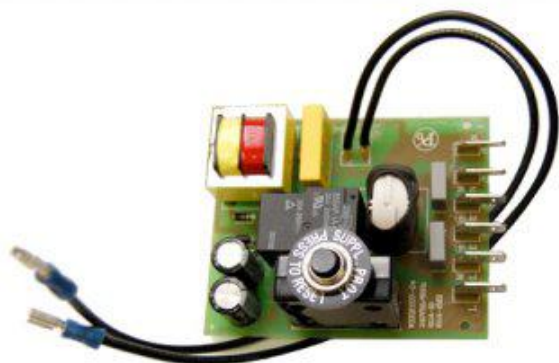

Module électronique 10Amp. avec fils

ref. MOD-10-220-240-H07

Module électronique - 10Amp. avec fils pour système d'aspiration centralisée Husky

Module électronique - 10 Amp. - 220-240V
Pour systèmes 3611, 8510, 8610, 8010, 2711, 8410, Simplici-T 569E

Informations

Module électronique - 10 Amp. - 220-240V

Pour systèmes 3611, 8510, 8610, 8010, 2711, 8410, Simplici-T 569E

Spécifications techniques

Ce que comprend ce kit

Options disponibles

Bureaux, dépôts, atelier basés à
40180 OEYRELUY
FRANCE