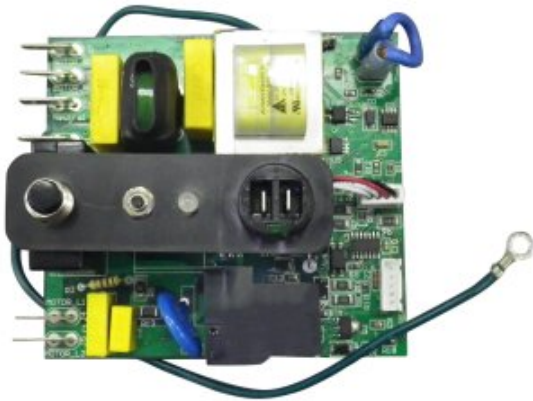

## Module électronique 18Amp. Soft Start

ref. MOD-18-220-240-SSA

### **Module électronique - 18Amp. Soft Start pour système d'aspiration centralisée Husky ou Duovac avec 2 moteurs**

Module électronique - 18 Amp. - 220-240V

Pour systèmes :

HUSKY : Titan ; Pro200

DUOVAC : Distinction 200 (DIS-200)

### **Informations**

Module électronique - 18 Amp. - 220-240V

Pour systèmes :

HUSKY : Titan ; Pro200

DUOVAC : Distinction 200 (DIS-200)