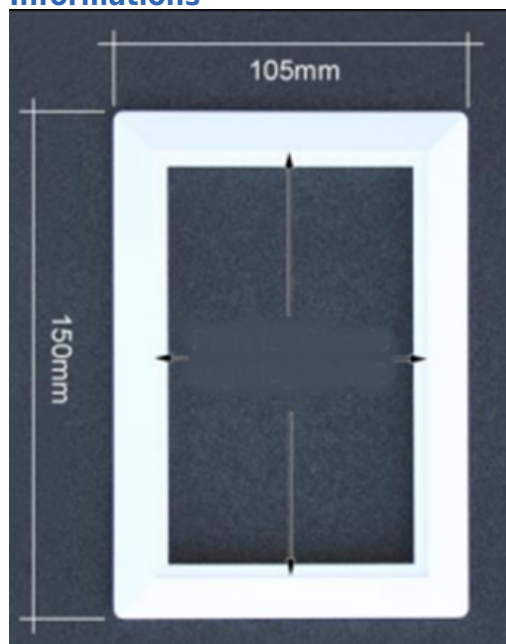

Cadre PVC pour prise rectangulaire

ref. TUY-07-1

Encadrement de prise d'aspiration centralisée en pvc Husky

Pour prises d'aspiration rectangle référence : TUY-04-1

Matière : pvc

Dimensions : 15 x 10.5cm

Informations

Spécifications techniques

Pour prises d'aspiration rectangle référence : TUY-04-1

Ce que comprend ce kit

Options disponibles

Bureaux, dépôts, atelier basés à
40180 OEYRELUY
FRANCE

Tél. : 07 68 01 25 66
Fax :